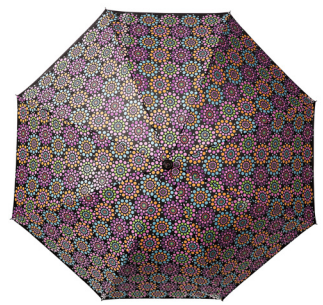

GP-43-WETLOOK CC

- van kleur veranderende golfparaplu, 14 mm zwarte stok en glasfiber frame, zwart EVA handvat.
- changing colour golf umbrella, 14 mm black shaft and black fiberglass frame, black EVA handle.
- parapluie de golf, avec changement de couleur, manche noir 14 mm et armature en fibre de verre, poignée EVA noire.
- Golfschirm, mit wechselnder Farbe, 14 mm Schwarzer Stock, Glasfibergestell und Schwarzem EVA-Griff.

8 banen / panels / panneaux / Segmente

A: 40 cm - B 59 cm - C: 54 cm

doek / canopy / toile / Bezug: Polyester

102 cm

83 cm

zwart glasfiber frame / black fiberglass frame / armature noire en fibre de verre / Schwarzes Glasfibergestell

1. max. bedrukkingsoppervlakte
   - max. printing surface
   - max. surface d' impression
   - max. Druckfläche
2. **A - 15 cm | B - 22 cm | C - 28 cm**