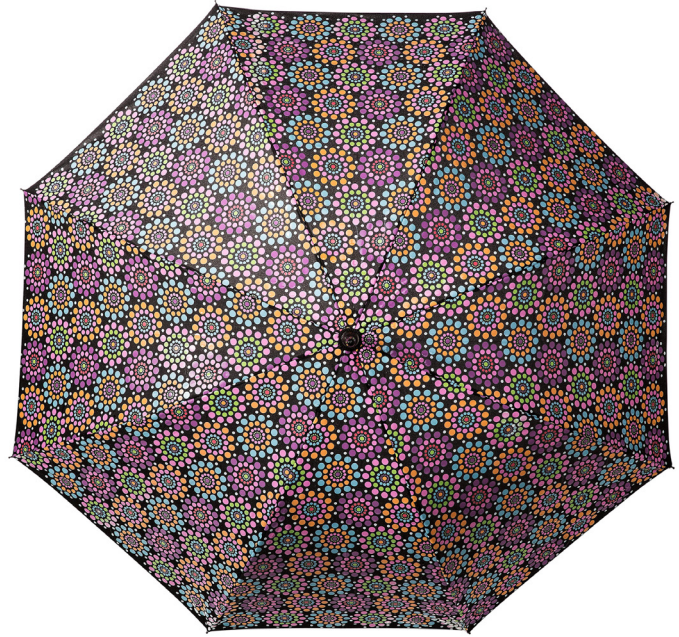

 8 banen / panels / panneaux / Segmente

 A: 40 cm - B 59 cm - C: 54 cm

 doek / canopy / toile / Bezug: Polyester

 102 cm

 83 cm

 zwart glasfiber frame / black fiberglass frame / armature noire en fibre de verre / Schwarzes Glasfibergestell