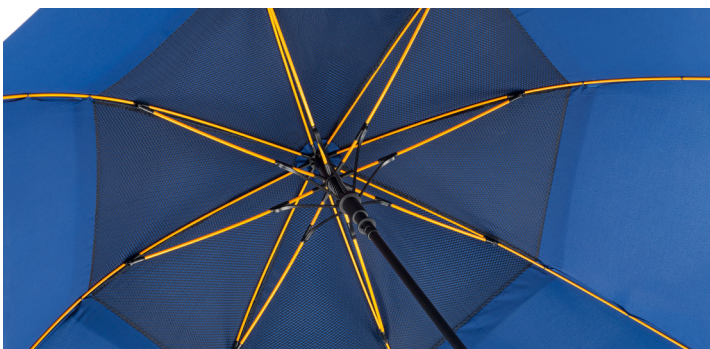

GP-67 *Falcone*®

luxe golfparaplu, automatisch, windproof, 12 mm glasfiber stok, oranje glasfiber frame, 210T polyester pongee doek, met haak.

de luxe golf umbrella, automatic, windproof, 12 mm fiberglass shaft, orange fiberglass frame, 210T polyester pongee cover, with crook handle.

parapluie de golf de luxe, automatique, résistant au vent, manche 12 mm en fibre de verre, armature en fibre de verre orange, 210T polyester pongee couverture, avec poignée canne.

luxuriöser Golfschirm, Automatik, Windsicher, 12 mm Glasfiberstock, Orange Glasfibergestell, 210T Polyester Pongee Bezug, mit RH-Griff.

8 banen / panels / panneaux / Segmente

A: 46 cm - B: 68 cm - C: 63 cm

doek / canopy / toile / Bezug: Polyester pongée

125 cm

96 cm

windproof / windproof / résistant au vent / Windsicher

zwarte glasfiber stok en oranje baleinen / black fiberglass shaft and orange ribs / manche noir et baleines orange en fibre de verre / schwarzes Glasfibergestell

max. bedrukkingsoppervlakte

max. printing surface

max. surface d' impression

max. Druckfläche

A - 15 cm | B - 22 cm | C - 28 cm

GP-67-8011

wit - white - blanc - Weiß

GP-67-8026

± PMS 1797C

GP-67-8059

± PMS 280C

GP-67-8120

zwart - black - noir - Schwarz