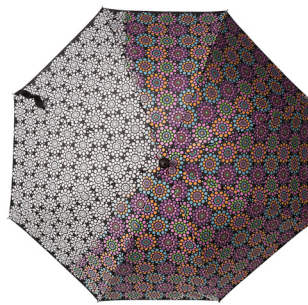

GP-43-WETLOOK CC

- van kleur veranderende golfparaplu, 14 mm zwarte stok en glasfiber frame, zwart EVA handvat.
- changing colour golf umbrella, 14 mm black shaft and black fiberglass frame, black EVA handle.
- parapluie de golf, avec changement de couleur, manche noir 14 mm et armature en fibre de verre, poignée EVA noire.
- Golfschirm, mit wechselnder Farbe, 14 mm Schwarzer Stock, Glasfibergestell und Schwarzem EVA-Griff.

8 banen / panels / panneaux / Segmente

A: 40 cm - B 59 cm - C: 54 cm

doek / canopy / toile / Bezug: Polyester

102 cm

83 cm

zwart glasfiber frame / black fiberglass frame / armature noire en fibre de verre / Schwarzes Glasfibergestell

1. max. bedrukkingsoppervlakte
   - max. printing surface
   - max. surface d' impression
   - max. Druckfläche
2. **A - 15 cm | B - 22 cm | C - 28 cm**