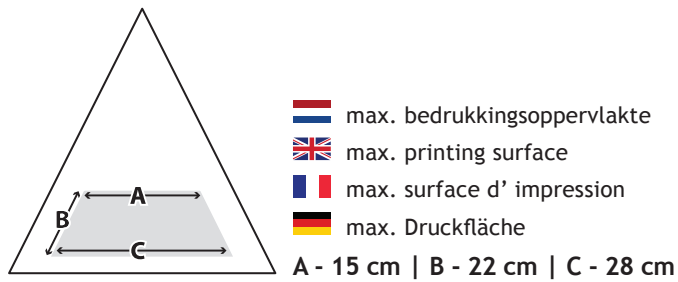

LGF-214 MINIMAX®

- platte opvouwbare paraplu, windproof, 6 banen, 3-delig, metalen stok, zwart frame, zwart handvat, met foedraal.
- flat folding umbrella, windproof, 6 panels, 3-section, metal shaft, black frame, black handle, with selfcase.
- parapluie pliable plat, résistant au vent, 6 panneaux, 3 sections, manche métal, armature noire, poignée noire, avec housse.
- flaches Taschenschirm, Windsicher, 6 Segmente, 3-teilig, Metallstock, Schwarzes Gestell, Schwarzer Griff, mit Futteral.

- 6 banen / panels / panneaux / Segmente
- A: 45 cm - B: 50 cm - C: 43 cm
- doek / canopy / toile / Bezug: Polyester pongée
- 90 cm
- 22 cm
- windproof / windproof / résistant au vent / Windsicher

LGF-214-8111
wit - white - blanc - Weiß