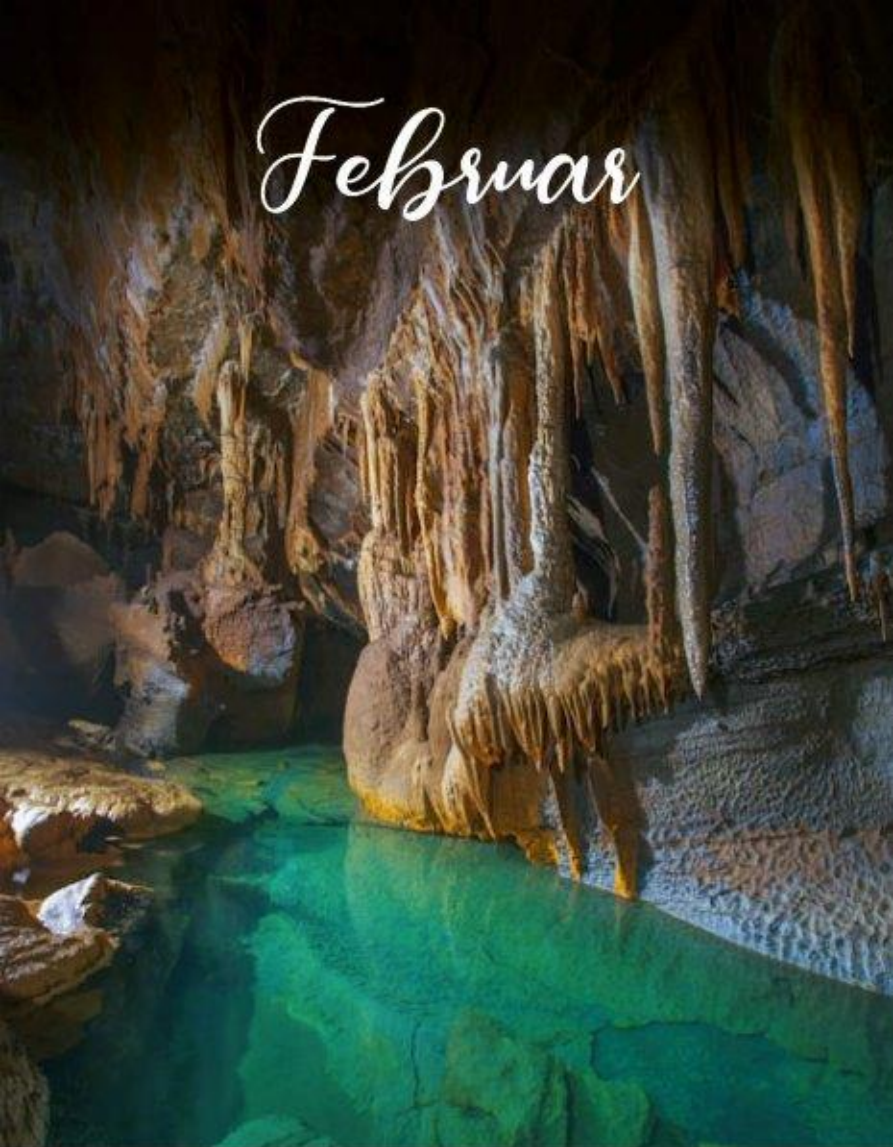

Na lepše po Sloveniji

2024

© 2024 Slovenski turistični zavod. Vse pravice pridržane.

Február

SMARTNO V GORISCI BISTRI

1	čet	JANUÁR	
2	pet	FEBRUÁR	
3 st	sob	MÁRČ	
4	ned	ŠTEDIČ	
5	pon	ČETV	5. teden
6	tor	PIAT	
7	sre	SOB	
8	čet	JANJE SLO. NARAVNI PAMNIK	
9 ^a	pet	POČIVA	
10	sob	NEDELJ	
11	ned	FEBRUÁR	
12	pon	ČARNOB. PUST	1. teden
13	tor	NARAVNA POKOLNICA	
14	sre	VALJUNTIN	
15	čet	ŽERJA	
16 ^b	pet	ŠKOFJA	