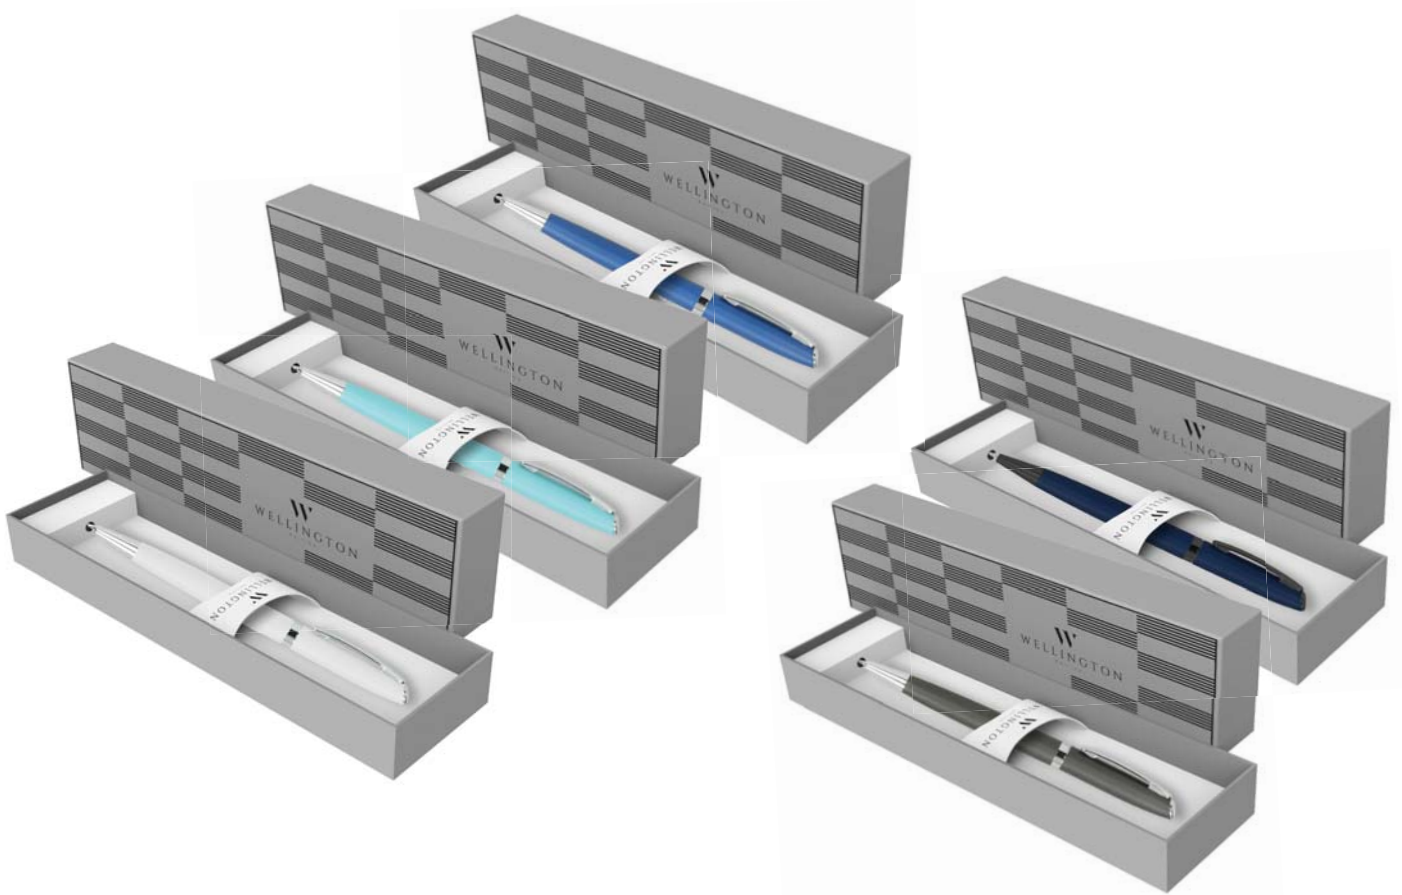

 logo printing

 1/100

 35 g

 blue writing  
0,7mm

1949402 1949405 1949406 1949422 1949401

**160190**

Ball pen refill - Blister  
Standard format (Parker)

98 mm  
x Ø 6 mm